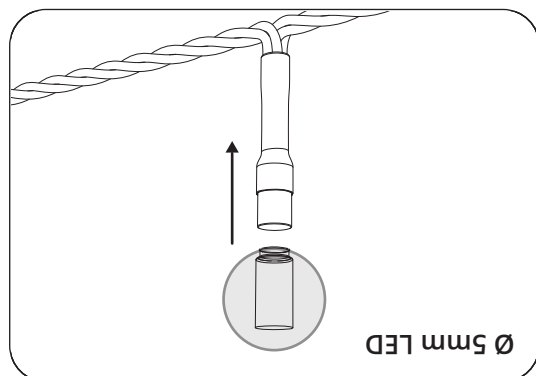

twinkly™
GENERATION II

mini caps

help.twinkly.com

LEDWORKS SRL
Via Tortona, 37 - 20144
Milano - Italy