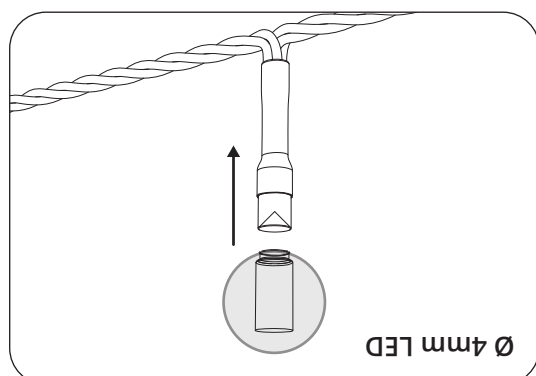

twinkly™
GENERATION II

mini caps

help.twinkly.com

LEDWORKS SRL
Via Tortona, 37 - 20144
Milano - Italy